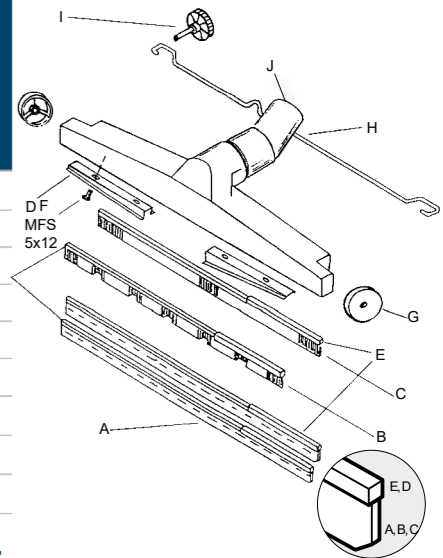

Golvmunstycken

Ø38 - Ø50 mm

Golvmunstycke i aluminium

Med gummilist, B=370

Ø38 Art.nr. 7235

Ø38 Art.nr. 7235E

Golvmunstycke i aluminium

Med borste fram och bak.

B=370

Ø38 Art.nr. 7237

Golvmunstycke i aluminium

B=450

Ø38 Art.nr. 7236

Ø38 Art.nr. 7236E

Golvmunstycke i aluminium

B=500

Ø50 Art.nr. 7238

Ø50 Art.nr. 7238E

Golvmunstycke i plast

Med gummilist, B=320

Ø38 Art.nr. 7320

Golvmunstycke i plast

Med borste, B=320

Ø38 Art.nr. 7321

Golvmunstycke i plast

Med gummilist, B=370

Ø38 Art.nr. 7322

Golvmunstycke i plast

Med borste, B=370

Ø38 Art.nr. 7323

Golvmunstycke i aluminium

Med gummilist

Ø50 Art.nr. 7307

Reservdelar för golvmunstycken

Golvmunstycke Ø 38 mm, plast

Golvmunstycke, sats, Art.nr.	B=320mm				B=370mm		
	Art.nr.	7320	7321	Art.nr.	7322	7323	
A Gummilist B 316/288 (2 st.)*	7328	Standard	Kan bytas	7329	Standard	Kan bytas	
B Främre borste	7225	Kan bytas	Standard	7226	Kan bytas	Standard	
C Bakre borste	7326	Kan bytas	Standard	7327	Kan bytas	Standard	
D Borsthållare	7215	Standard	Standard	7216	Standard	Standard	
E Borsthållare	7324	Standard	Standard	7325	Standard	Standard	
F Hjul, golvmunstycke P	40455	Standard	Standard	40455	Standard	Standard	

*) Även som rulle 50 m.

Golvmunstycke Ø 38 mm, Ø 50 mm, aluminium