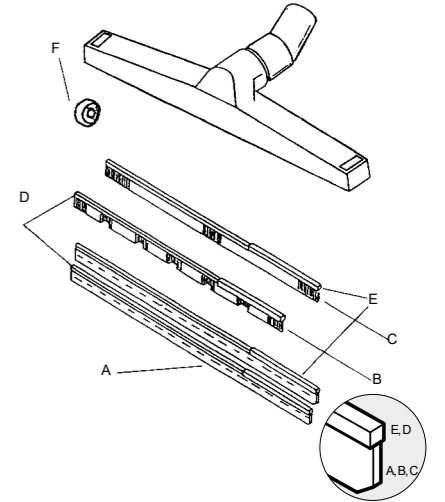

*) Även som rulle 50 m.

Golvmunstycke Ø 38 mm, Ø 50 mm, aluminium

Golvmunstycke, sats, Art.nr.	Ø 38 mm				Ø 50 mm		
	B=370 mm Art.nr.	7235	7237	B=450 mm Art.nr.	7236	B=500 mm Art.nr.	7238
A Gummilist B 367/316 (2 st.)*	7045	Standard	Kan bytas	7014	Standard	7051	Standard
B Främre borste	7222	Kan bytas	Standard	7223	Kan bytas	7224	Kan bytas
C Bakre borste	7225	Kan bytas	Standard	7328	Kan bytas	7227	Kan bytas
D Borsthållare	7216	Standard	Standard	7218	Standard	7219	Standard
E Borsthållare	7215	Standard	Standard	7217	Standard	7218	Standard
F Lock 370 A	7242	Standard	Standard	7243	Standard	7244	Standard
G Hjul, golvmunstycke A	7252E	Standard	Standard	7252E	Standard	7252E	Standard
H Bygel	7239	Standard	Standard	7240	Standard	7241	Standard
I Justeringsskruv	7253	Standard	Ja	7253	Standard	7253	Standard
J Konisk anslutning, antistatisk	7335	Standard	Ja	7335	Standard	7245	Standard