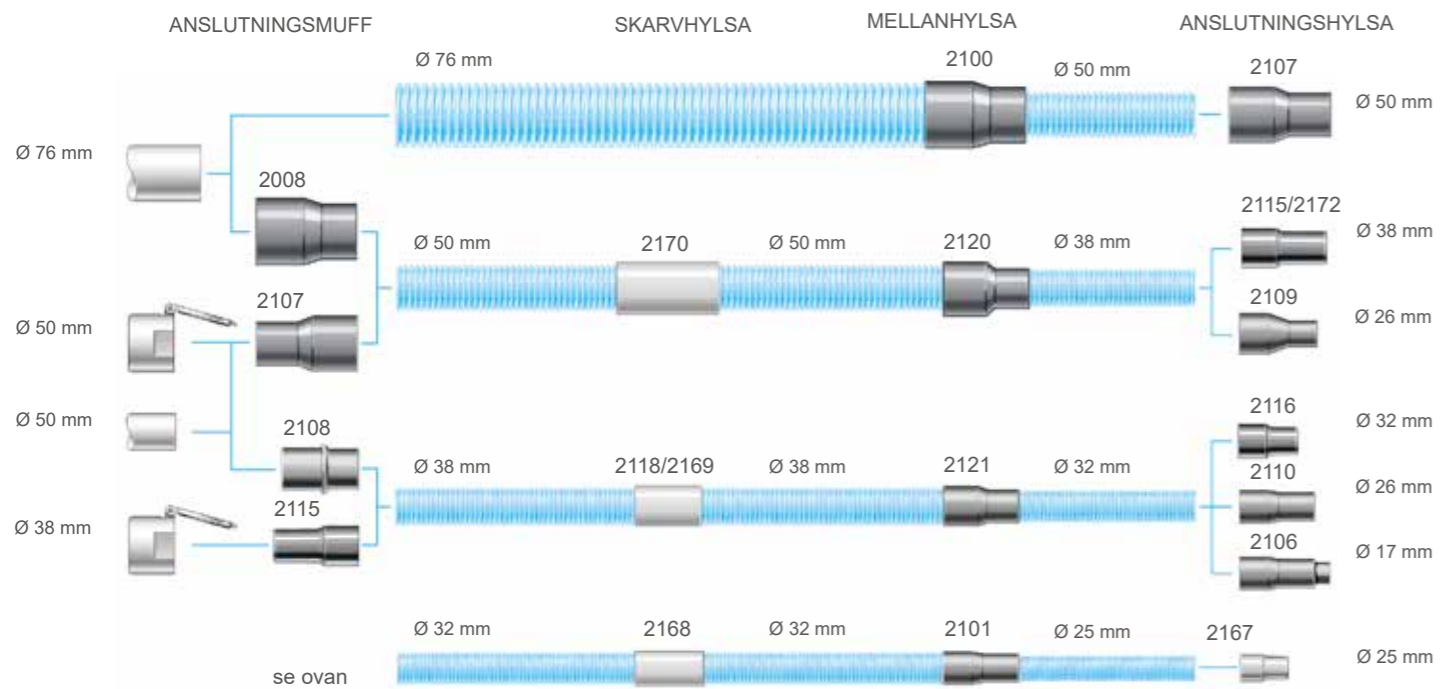

Metallslang

Ø50, Flexibel Art.nr. 2178
Ø50, Styv Art.nr. 2151
Ø38, Flexibel Art.nr. 2138
Ø38, Styv Art.nr. 2139

Ventilationsslang

Ø125 Art.nr. 2420
Ø38 Art.nr. 2139

Tryckluftsslang

Ø_{in} 10 Art.nr. 2122
Ø_{in} 12,5 Art.nr. 2123
Ø_{in} 19 Art.nr. 2124
Ø_{out} 5 Art.nr. 2406
Ø_{out} 6 Art.nr. 8482
Ø_{out} 8 Art.nr. 8183

Gummisugslang

Ø152 Art.nr. 2045
Ø102 Art.nr. 2011
Ø76 Art.nr. 2046 (Extra slitbeständig)

Slangtillbehör

Art.nr.	Beskrivning
2008*	Anslutningsmuff Ø 76/50
2100*	Mellanhylsa Ø 76/50
2101*	Mellanhylsa Ø 32/25
2106*	Anslutningshylsa Ø 17/32
2107*	Anslutningsmuff Ø 50/50
2108*	Anslutningsmuff Ø 50/38
2109*	Anslutningshylsa Ø 26/38
2110*	Anslutningshylsa Ø 26/32
2115*	Anslutningshylsa Ø 38/38