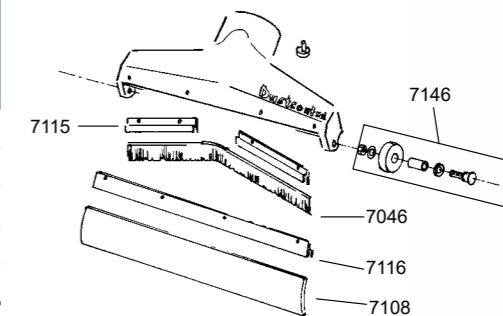

Golvmunstycke Ø 50 mm, aluminium

Golvmunstycke, sats, Art.nr.	B=400 mm	B=450 mm
	Art.nr.	7307
Gummilist (2 st.)	7108	Standard
Borste B 450/420	7046	Standard
Borsthållarlist	7115	Standard
Borsthållarlist	7116	Standard
Hjulsats	7146	Standard