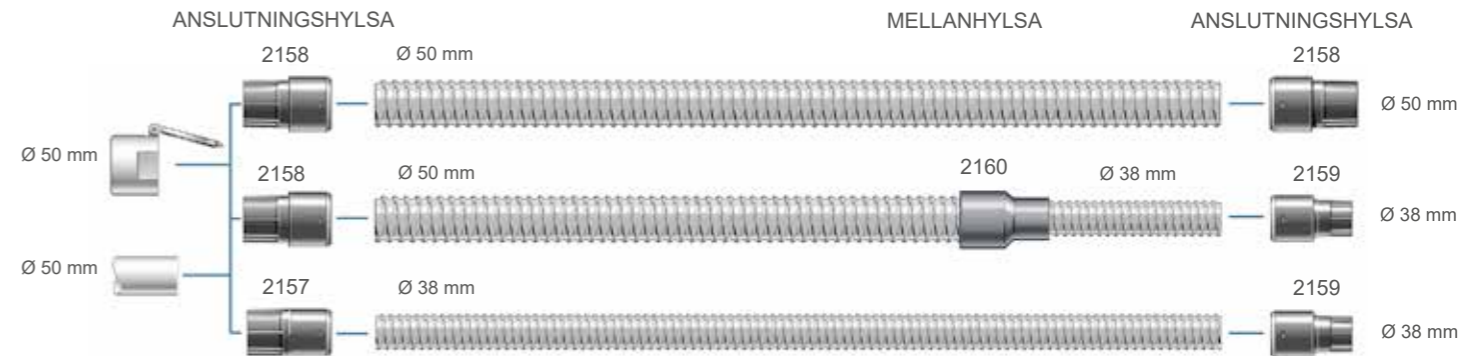

Camlock eftermonteringsats

Art.nr.	Beskrivning
44585	CAMLOCK KIT 3" PP
44585-1	CAMLOCK KIT 3" AL
44585-2	CAMLOCK KIT 2" PP
44585-3	CAMLOCK KIT 2" AL
44585-4	CAMLOCK KIT 4" PP
44585-5	CAM LOCK KIT 4" AL