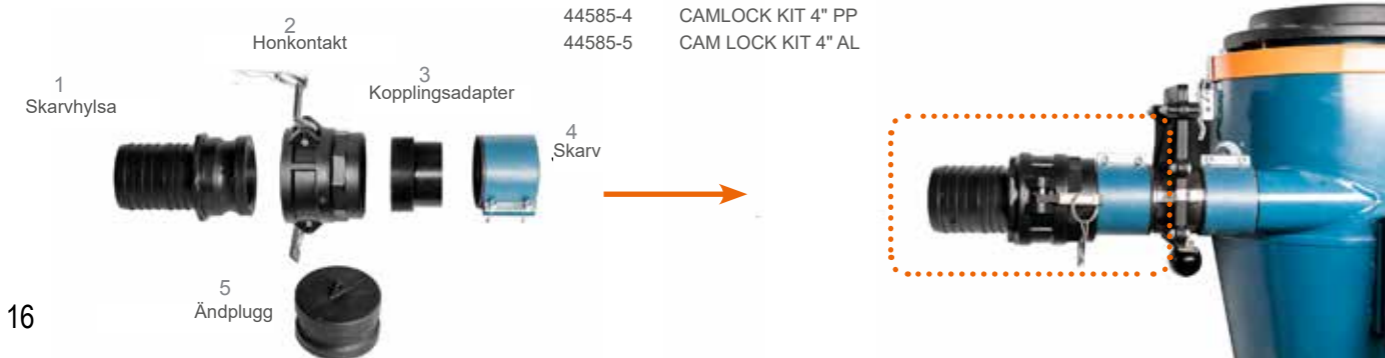

Camlock eftermonteringsats

Art.nr.	Beskrivning
44585	CAMLOCK KIT 3" PP
44585-1	CAMLOCK KIT 3" AL
44585-2	CAMLOCK KIT 2" PP
44585-3	CAMLOCK KIT 2" AL
44585-4	CAMLOCK KIT 4" PP
44585-5	CAM LOCK KIT 4" AL