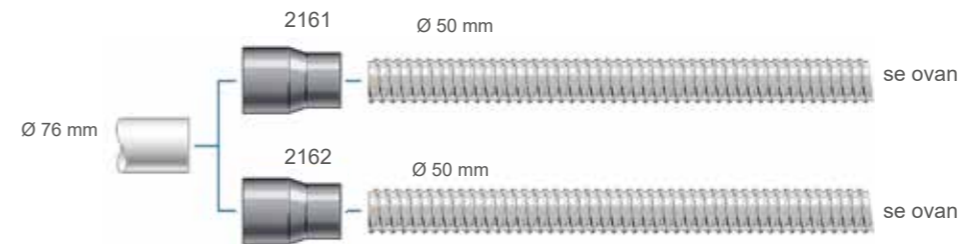

Gängade kopplingar till PU-slang

Art.nr.	Beskrivning
2157*	Anslutningshylsa Ø 50/38 PU, vridbar
2158*	Anslutningshylsa Ø 50/50 PU, vridbar
2159*	Anslutningshylsa Ø 38/38 PU, vridbara
2160*	Mellanhylsa Ø 50/38mm PU, vridbar
2161*	Anslutningsmuff Ø 76/50 mm PU, EPDM
2162*	Anslutningsmuff Ø 76/50 mm PU, Nitril