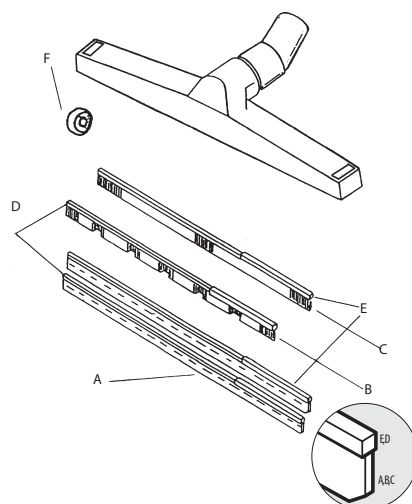

Reservdelar för golvmunstycken

Golvmunstycke Ø 38 mm, plast

Golvmunstycke, sats, Art.nr.	B=320mm			B=370mm		
	Art.nr.	7320	7321	Art.nr.	7322	7323
A Gummilist B 316/288 (2 st.)*	7328	Standard	Kan bytas	7329	Standard	Kan bytas
B Främre borste	7225	Kan bytas	Standard	7226	Kan bytas	Standard
C Bakre borste	7326	Kan bytas	Standard	7327	Kan bytas	Standard
D Borsthållare	7215	Standard	Standard	7216	Standard	Standard
E Borsthållare	7324	Standard	Standard	7325	Standard	Standard
F Hjul, golvmunstycke P	40455	Standard	Standard	40455	Standard	Standard

*) Även som rulle 50 m.

Golvmunstycke Ø 38 mm, Ø 50 mm, aluminium

Golvmunstycke, sats, Art.nr.	Ø 38 mm			Ø 50 mm			
	B=370 mm	B=450 mm	B=500 mm				
Art.nr.	7235	7237	Art.nr.	7236	Art.nr.	7238	
A Gummilist B 367/316 (2 st.)*	7045	Standard	Kan bytas	7014	Standard	7051	Standard
B Främre borste	7222	Kan bytas	Standard	7223	Kan bytas	7224	Kan bytas
C Bakre borste	7225	Kan bytas	Standard	7328	Kan bytas	7227	Kan bytas
D Borsthållare	7216	Standard	Standard	7218	Standard	7219	Standard
E Borsthållare	7215	Standard	Standard	7217	Standard	7218	Standard
F Lock 370 A	7242	Standard	Standard	7243	Standard	7244	Standard
G Hjul, golvmunstycke A	7252E	Standard	Standard	7252E	Standard	7252E	Standard
H Bygel	7239	Standard	Standard	7240	Standard	7241	Standard
I Justeringsskruv	7253	Standard	Ja	7253	Standard	7253	Standard
J Konisk anslutning, antistatisk	7335	Standard	Ja	7335	Standard	7245	Standard

*) Även som rulle 50 m.