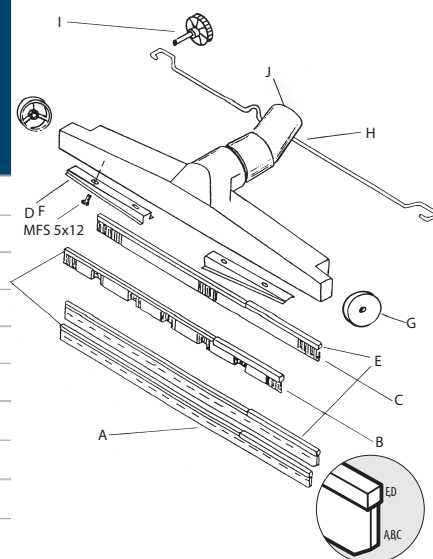

Reservdelar för golvmunstycken

Golvmunstycke Ø 38 mm, plast

Golvmunstycke, sats, Art.nr.	B=320mm			B=370mm		
	Art.nr.	7320	7321	Art.nr.	7322	7323
A Gummilist B 316/288 (2 st.)*	7328	Standard	Kan bytas	7329	Standard	Kan bytas
B Främre borste	7225	Kan bytas	Standard	7226	Kan bytas	Standard
C Bakre borste	7326	Kan bytas	Standard	7327	Kan bytas	Standard
D Borsthållare	7215	Standard	Standard	7216	Standard	Standard
E Borsthållare	7324	Standard	Standard	7325	Standard	Standard
F Hjul, golvmunstycke P	40455	Standard	Standard	40455	Standard	Standard

*) Även som rulle 50 m.

Golvmunstycke Ø 38 mm, Ø 50 mm, aluminium

Golvmunstycke, sats, Art.nr.	Ø 38 mm			Ø 50 mm			
	B=370 mm	B=450 mm	B=500 mm				
Art.nr.	7235	7237	Art.nr.	7236	Art.nr.	7238	
A Gummilist B 367/316 (2 st.)*	7045	Standard	Kan bytas	7014	Standard	7051	Standard
B Främre borste	7222	Kan bytas	Standard	7223	Kan bytas	7224	Kan bytas
C Bakre borste	7225	Kan bytas	Standard	7328	Kan bytas	7227	Kan bytas
D Borsthållare	7216	Standard	Standard	7218	Standard	7219	Standard
E Borsthållare	7215	Standard	Standard	7217	Standard	7218	Standard
F Lock 370 A	7242	Standard	Standard	7243	Standard	7244	Standard
G Hjul, golvmunstycke A	7252E	Standard	Standard	7252E	Standard	7252E	Standard
H Bygel	7239	Standard	Standard	7240	Standard	7241	Standard
I Justeringsskruv	7253	Standard	Ja	7253	Standard	7253	Standard
J Konisk anslutning, antistatisk	7335	Standard	Ja	7335	Standard	7245	Standard

*) Även som rulle 50 m.

Golvmunstycke Ø 50 mm, aluminium

Golvmunstycke, sats, Art.nr.	B=400 mm	B=450 mm
	Art.nr.	7307
Gummilist (2 st.)	7108	Standard
Borste B 450/420	7046	Standard
Borsthållarlist	7115	Standard
Borsthållarlist	7116	Standard
Hjulsats	7146	Standard